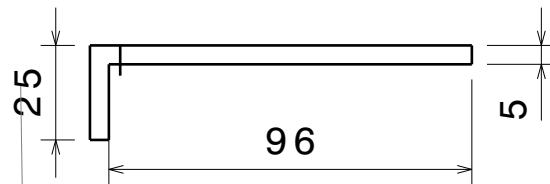

Cover 5mm dick plus ein paar 10 mm stücke..