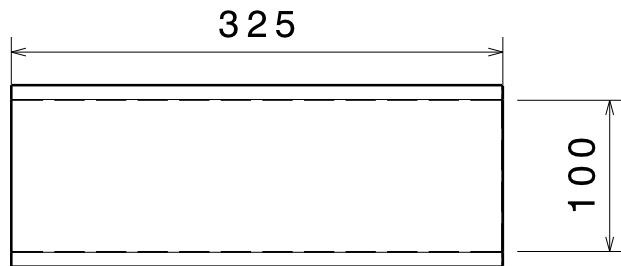

Vorderansicht  
Maßstab: 1:2

Obenunten 2x 10mm

Doppler oben unten 2x 5mm

Rückwand 2x 10mm,  
1x mit Ausschnitten

Seiten 2x 10mm

Rippe 2x 10mm

Rückwand 2x 10mm,  
1x mit Ausschnitten

Schallwand 10mm

410

100

50

55.25

162.5

85

355.75

R35

R43.5

R32.5

R35

16.5

77.5

R39.75

R52.25

R47

11.25

Schallwandfront 5mm -

Cover 5mm dick plus ein paar 10 mm stücke..