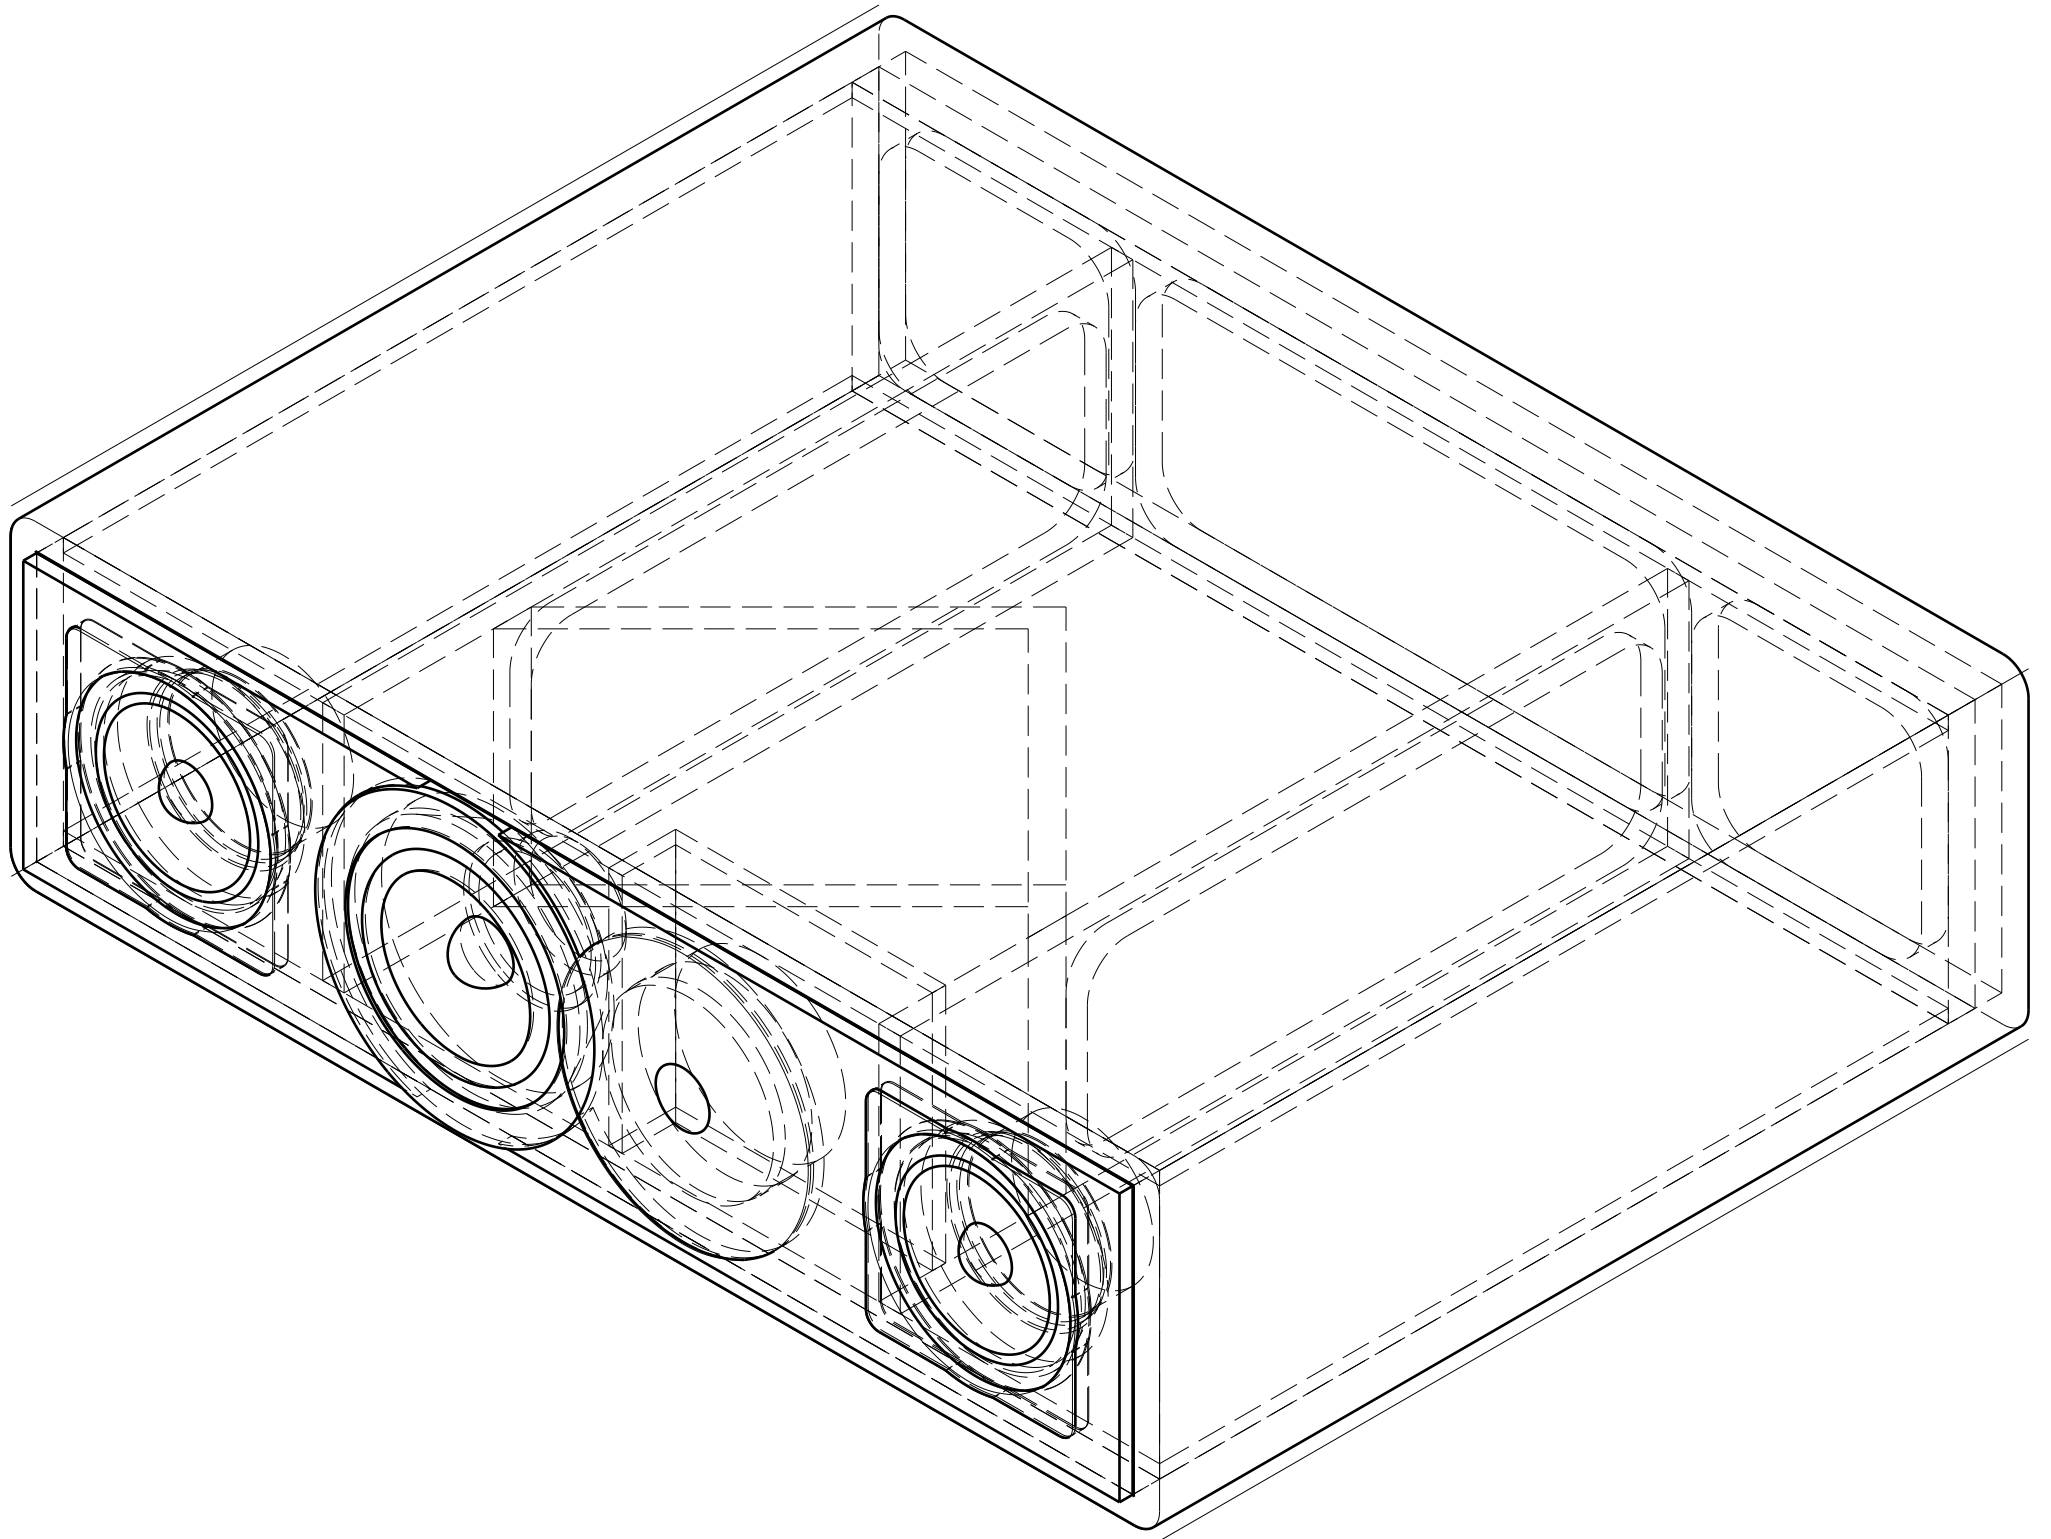

Vorderansicht  
Maßstab: 1:2

Obenunten 2x 10mm

Doppler oben unten 2x 5mm

Rückwand 2x 10mm,  
1x mit Ausschnitten

Seiten 2x 10mm

Rippe 2x 10mm

Rückwand 2x 10mm,  
1x mit Ausschnitten

Schallwand 10mm

410

100

50

55.25

162.5

85

355.75

R35