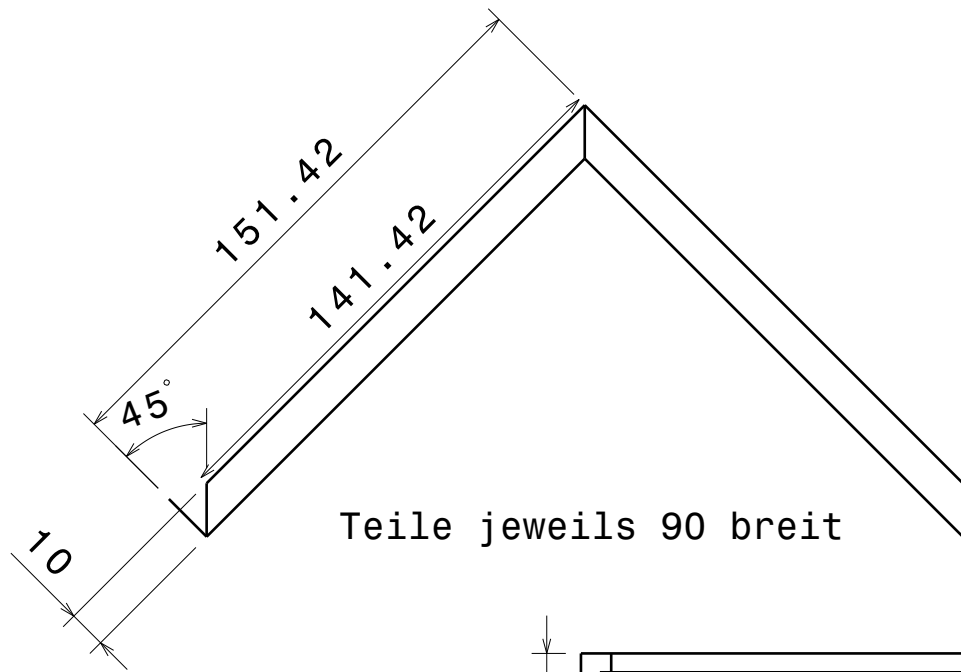

Vorderansicht  
Maßstab: 1:2

Obenunten 2x 10mm

Doppler oben unten 2x 5mm

Rückwand 2x 10mm,  
1x mit Ausschnitten

Seiten 2x 10mm

Rippe 2x 10mm

Rückwand 2x 10mm,  
1x mit Ausschnitten

Schallwand 10mm

R43.5

R32.5

R35

16.5

77.5

R39.75

R52.25

R47

11.25

Schallwandfront 5mm -

Cover 5mm dick plus ein paar 10 mm stücke..