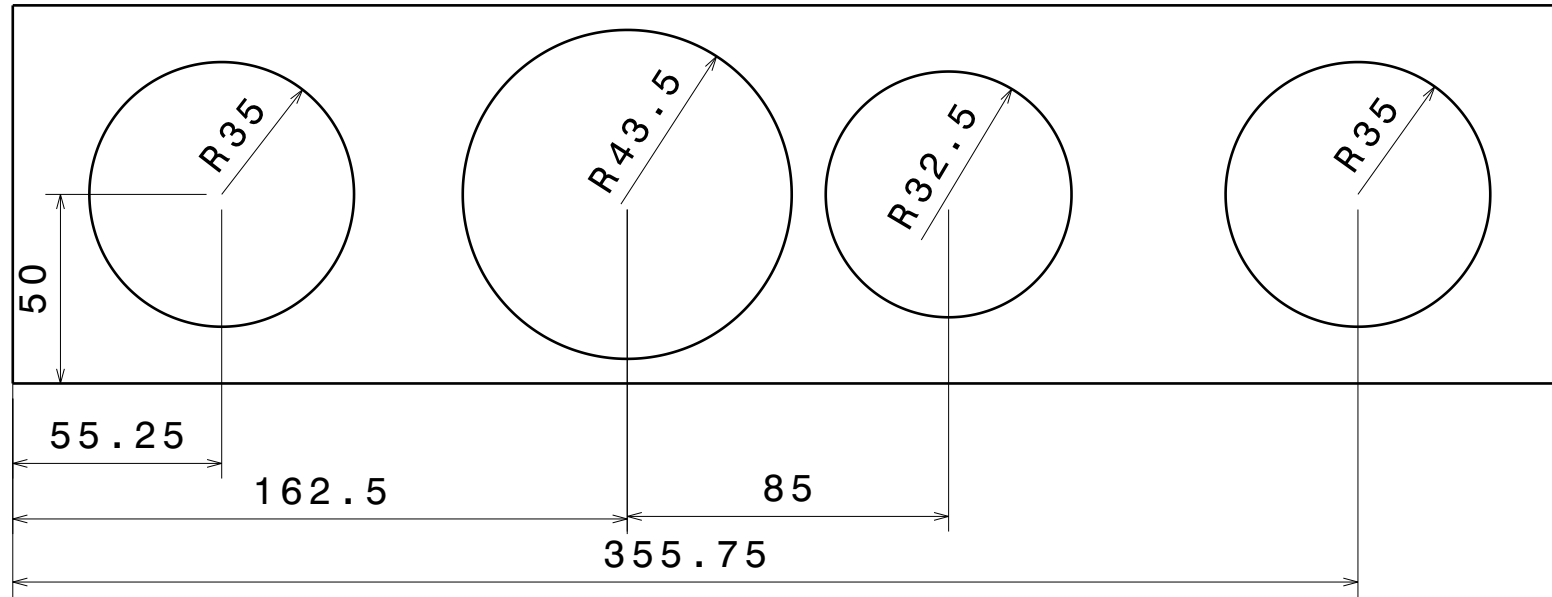

Vorderansicht  
Maßstab: 1:2

Obenunten 2x 10mm

Doppler oben unten 2x 5mm

Rückwand 2x 10mm,  
1x mit Ausschnitten

Seiten 2x 10mm

Rippe 2x 10mm

Rückwand 2x 10mm,  
1x mit Ausschnitten

Schallwand 10mm

R43.5

R32.5

R35

16.5

77.5

R39.75

R52.25

R47

11.25

Schallwandfront 5mm -

Cover 5mm dick plus ein paar 10 mm stücke..