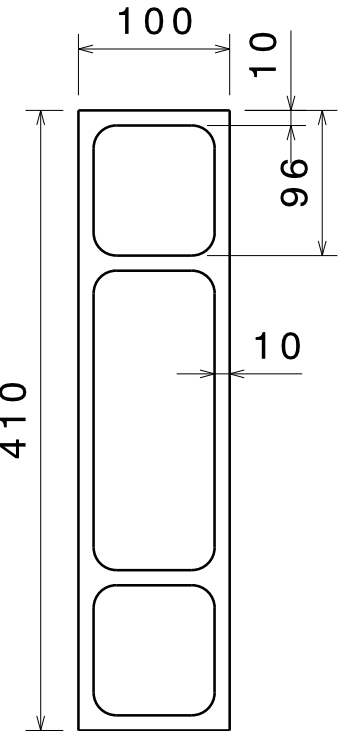

Vorderansicht  
Maßstab: 1:2

Obenunten 2x 10mm

Doppler oben unten 2x 5mm

Rückwand 2x 10mm,  
1x mit Ausschnitten

Seiten 2x 10mm

Rippe 2x 10mm

Rückwand 2x 10mm,  
1x mit Ausschnitten

Schallwand 10mm

410

100

50

55.25

162.5

85

355.75

R35

R43.5

R32.5

R35

16.5

77.5

R39.75

R52.25

R47

11.25

Schallwandfront 5mm -

Cover 5mm dick plus ein paar 10 mm stücke..