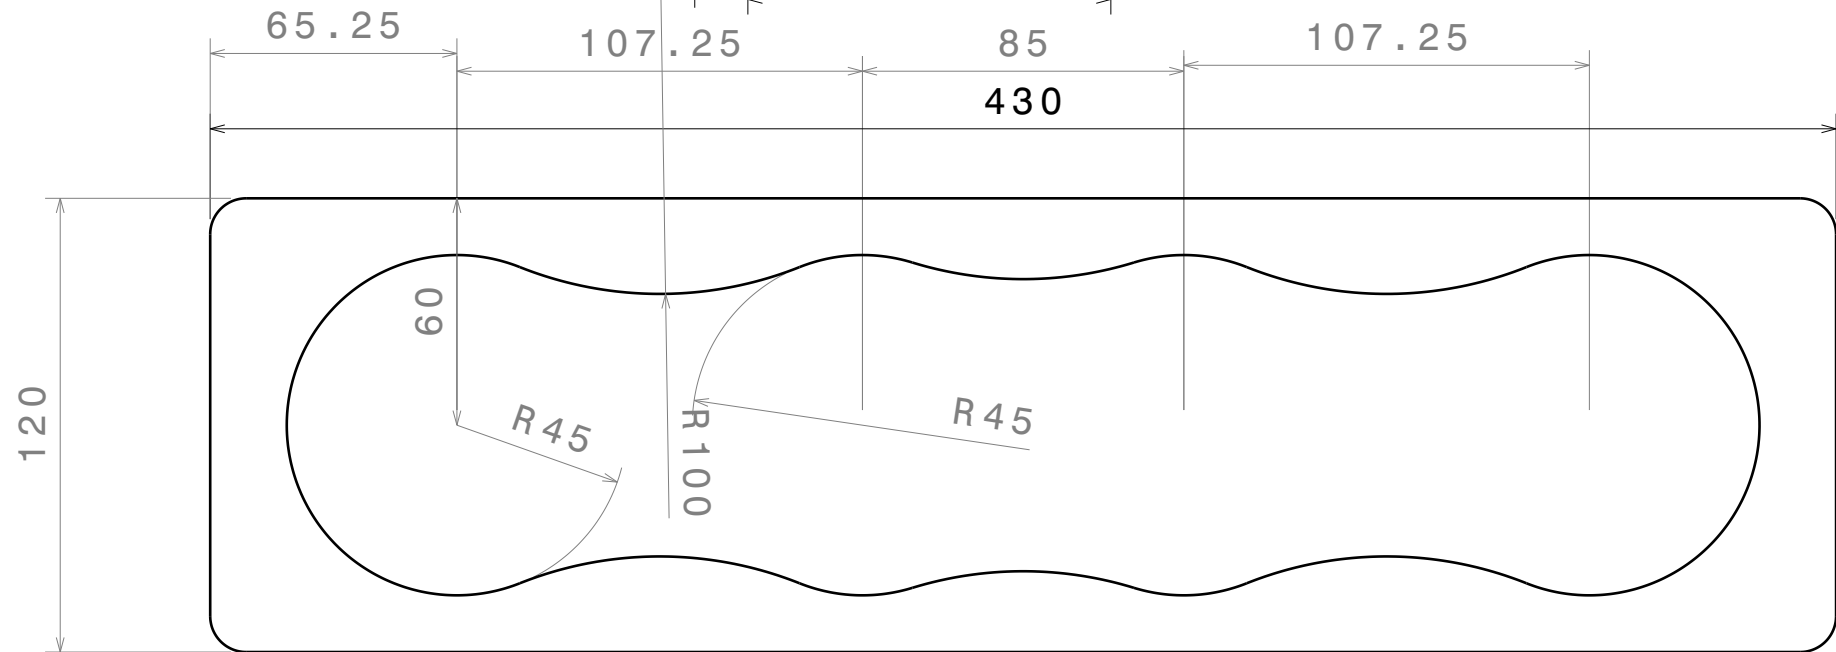

Vorderansicht  
Maßstab: 1:2

Obenunten 2x 10mm

Doppler oben unten 2x 5mm

Rückwand 2x 10mm,  
1x mit Ausschnitten

Seiten 2x 10mm

Rippe 2x 10mm

Rückwand 2x 10mm,  
1x mit Ausschnitten

Schallwand 10mm

410

100

50

55.25

162.5

85

355.75

R35

R43.5

R32.5

R35

16.5

77.5

R39.75

R52.25

R47

11.25

Schallwandfront 5mm -

Cover 5mm dick plus ein paar 10 mm stücke..