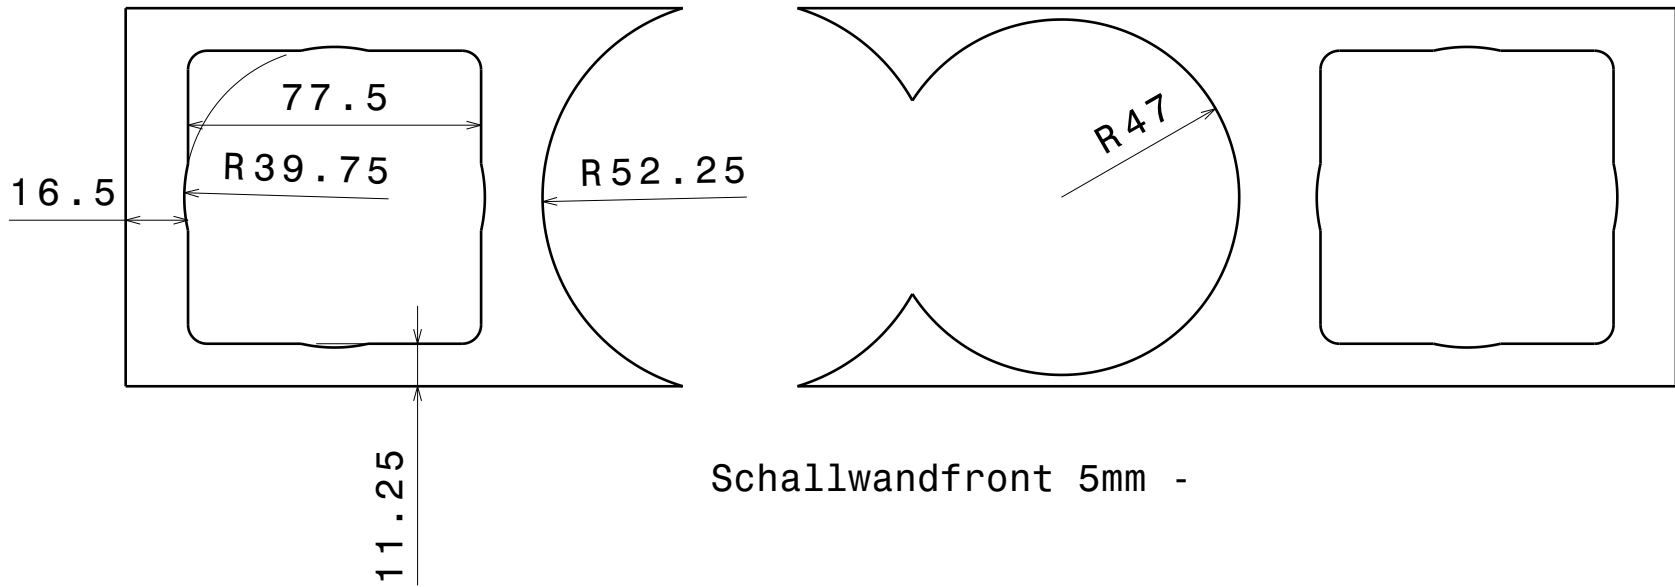

Vorderansicht  
Maßstab: 1:2

Obenunten 2x 10mm

Doppler oben unten 2x 5mm

Rückwand 2x 10mm,  
1x mit Ausschnitten

Seiten 2x 10mm

Rippe 2x 10mm

Rückwand 2x 10mm,  
1x mit Ausschnitten

Schallwand 10mm

R43.5

R32.5

R35

16.5

77.5

R39.75

R52.25

R47

11.25

Schallwandfront 5mm -

Cover 5mm dick plus ein paar 10 mm stücke..