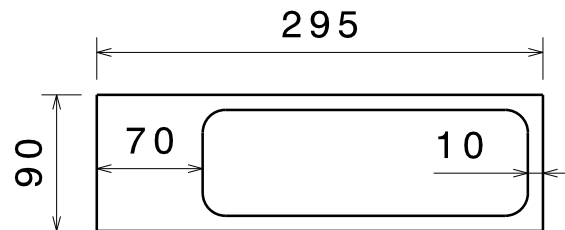

Vorderansicht  
Maßstab: 1:2

Obenunten 2x 10mm

Doppler oben unten 2x 5mm

Rückwand 2x 10mm,  
1x mit Ausschnitten

Seiten 2x 10mm

Rippe 2x 10mm

Rückwand 2x 10mm,  
1x mit Ausschnitten

Schallwand 10mm

410

100

50

55.25

162.5

85

355.75

R35

R43.5

R32.5

R35

16.5

77.5

R39.75

R52.25

R47

11.25

Schallwandfront 5mm -

Cover 5mm dick plus ein paar 10 mm stücke..